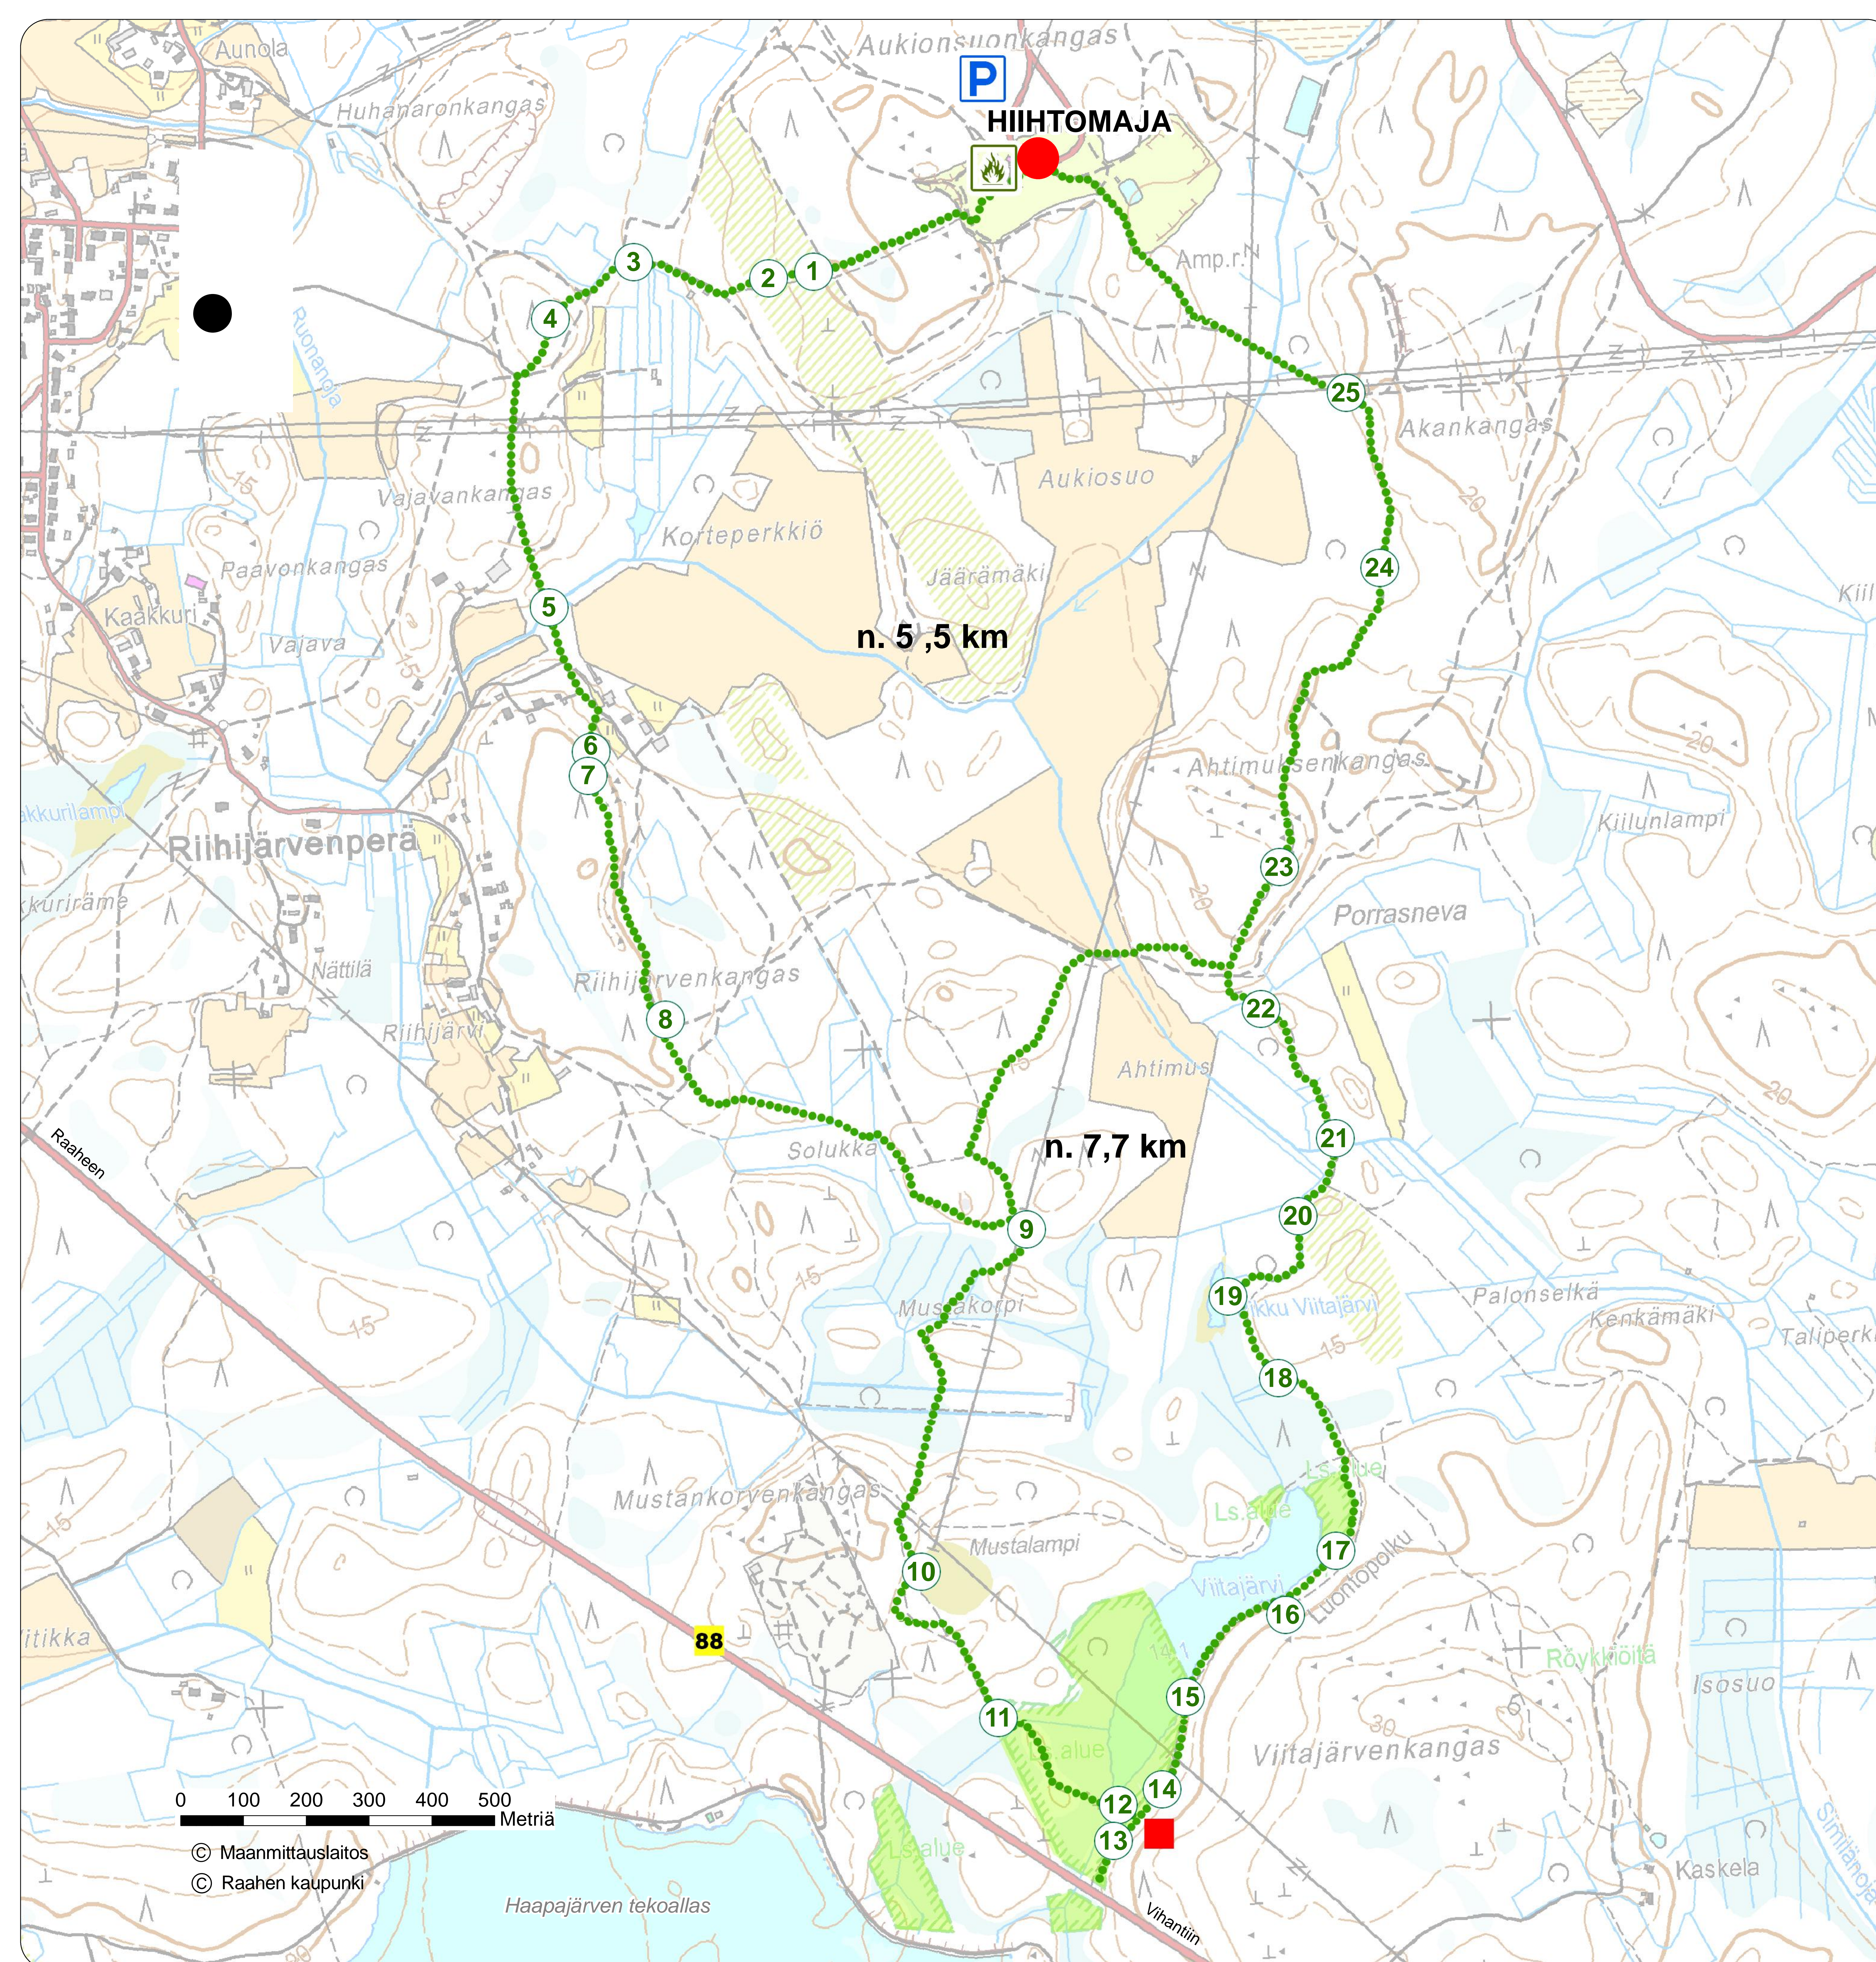

VIITAJÄRVEN LUONTOPOLKU

Viitajärven kierros n. 7,7 km
Ahtimuksen kierros n. 5,5 km

Liikkuminen luontopolulla tapahtuu
jokaisen omalla vastuulla

Merkkien selite:

- | | | | |
|---|--------------------|---|-------------------------------|
|  | OLET TÄSSÄ |  | Paikoitus |
|  | Opastaulu |  | Tulipaikka |
|  | Luontopolku |  | Luonnon-
suojealue |
|  | Kohdetaulu | | |

Kohdetauluissa on koordinaatit. Ne kertovat sijaintisi reitillä.

0 100 200 300 400 500
Metriä

© Maanmittauslaitos
© Raahen kaupunki

Haapajärven tekoallas